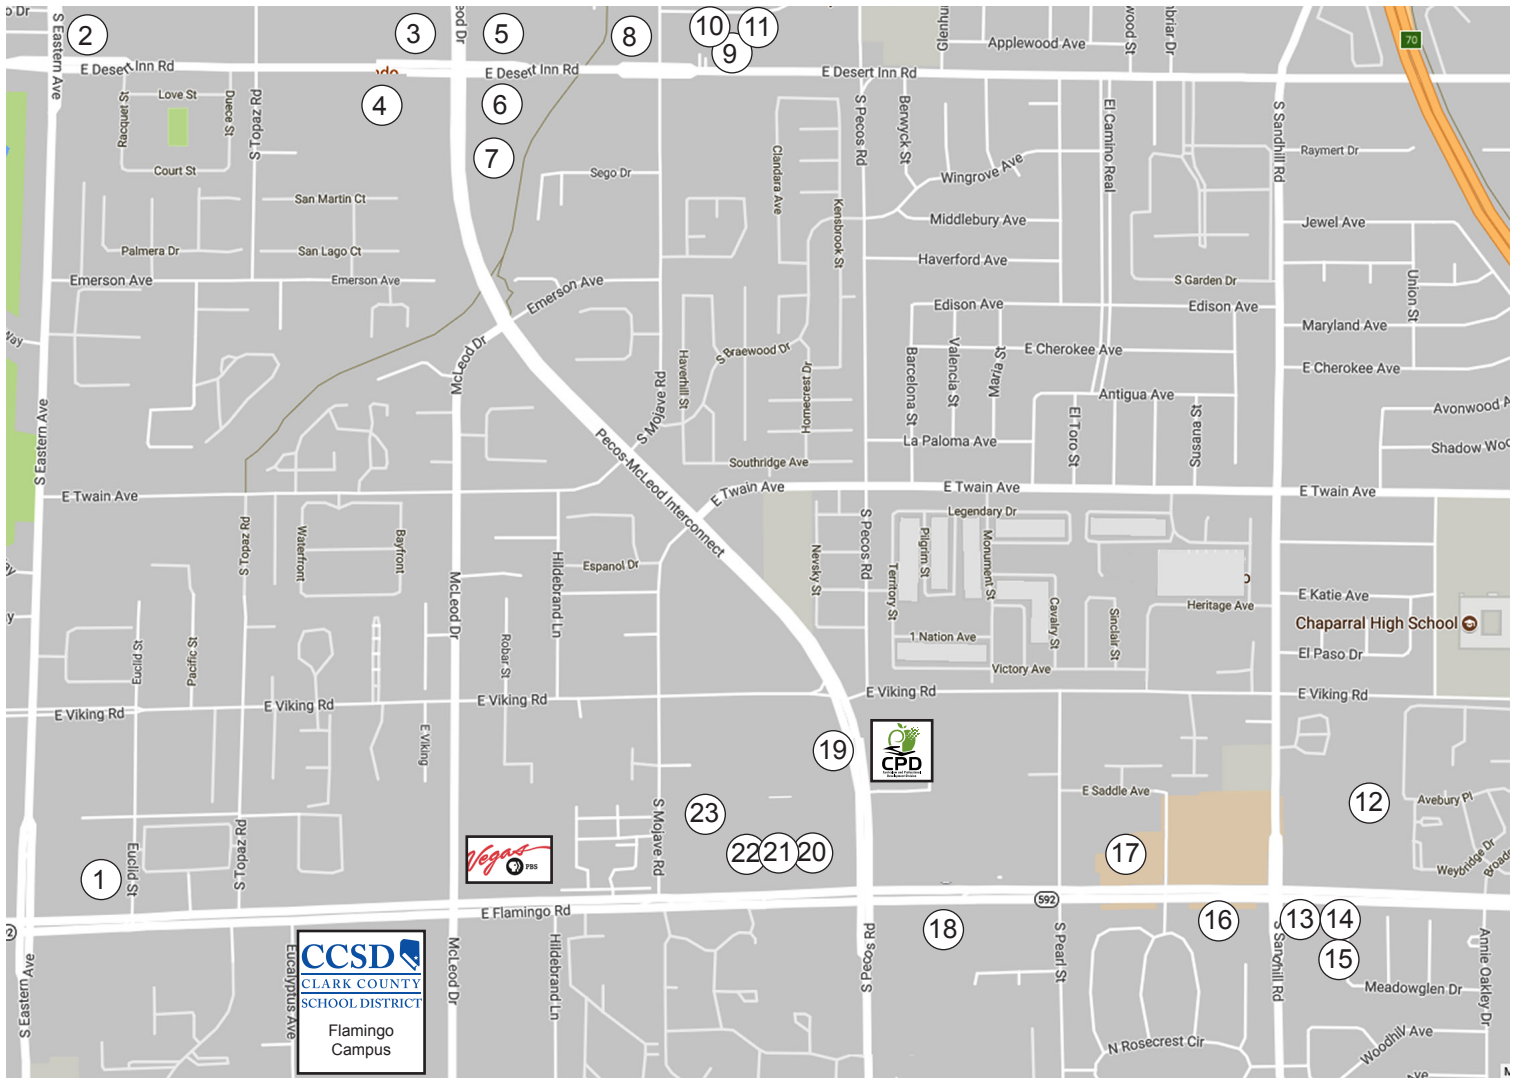

# CCSD Curriculum and Professional Development Center: Nearby Quick Food/Drink Options

1. **Starbucks** - 2430 E. Flamingo Rd
2. **Starbucks** - 2412 E. Desert Inn Rd
3. **Jack in the Box** - 2970 E. Desert Inn Rd
4. **Port of Subs** - 2833 E. Desert Inn Rd
5. **McDonald's** - 3020 E. Desert Inn Rd
6. **Rivas Mexican Grill** - 3025 E. Desert Inn Rd
7. **Ninja Teriyaki - Sushi 2 Go** - 3025 E. Desert Inn Rd
8. **Subway** - 3180 E. Desert Inn Rd
9. **Del Taco** - 3244 E. Desert Inn Rd
10. **Thai Food to Go** - 3242 E. Desert Inn Rd
11. **Donut Hut** - 3242 E. Desert Inn Rd
12. **Capriotti's** - 3930 E. Flamingo Rd
13. **Starbucks** - 3805 E. Flamingo Rd
14. **Salsa Loca Mexican Grill** - 4130 S. Sandhill Rd
15. **Pho Bistro** - 4130 S. Sandhill Rd
16. **Jack in the Box** - 3703 E. Flamingo Rd
17. **Subway** - 3654 E. Flamingo Rd
18. **Little Caesars** - 3475 E. Flamingo Rd
19. **Sonic** - 3340 E. Flamingo Rd
20. **Panda Express** - 3318 E. Flamingo Rd
21. **Woods Family Sandwiches** - 3318 E. Flamingo Rd
22. **Zaba's Mexican Grill** - 3318 E. Flamingo Rd
23. **Maestro's Pizzeria** - 3230 E. Flamingo Rd